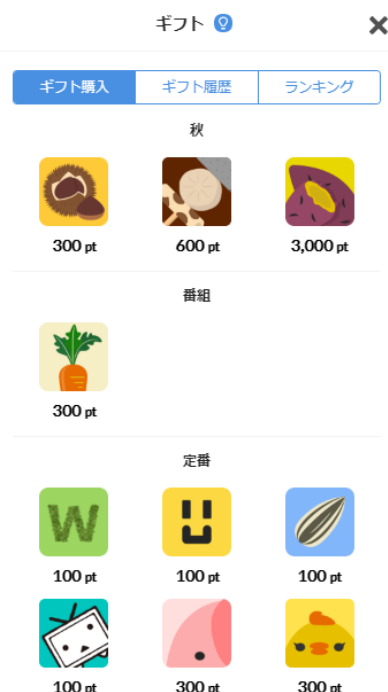

⇒<https://apps.apple.com/app/apple-store/id823479272>

ニコニコ生放送 12+
DWANGO Co., Ltd.

<放送中のミニゲームについて>

<https://site.live.nicovideo.jp/ichiba.html>

こちらのゲームをリクエストするには、プレミアム会員登録が必要です。

<ギフトの送り方（PC版かニコニコ生放送アプリより可能）>

<https://nicoad.nicovideo.jp/gift>

ギフトは、番組が放送中の時のみ贈ることができます。

ギフトチケットを所持している場合、チケットを使用してギフトを贈ることができます。

ギフトチケットの使い方については[こちら](#)をご覧ください。

ギフトを贈る方法

1. ギフトアイコンをクリックします。

2. ギフト一覧から贈りたいギフトをクリックします。

3. 利用規約を確認後、購入して放送者に贈る をクリックします。

[利用規約を見る](#)

<PC版の画面についてのご説明>

1. 映像エリア

2. 音量調整

3. ライブ再生

4. コメント表示・非表示

5. フルスクリーン・フルスクリーン解除

6. リロード

7. シークバー

8. ニコニ広告アイコン

9. ギフトアイコン

10. リクエストされた放送ネタ

11. コメント投稿

12. NG設定

13. コメント一覧

14. おすすめ生放送